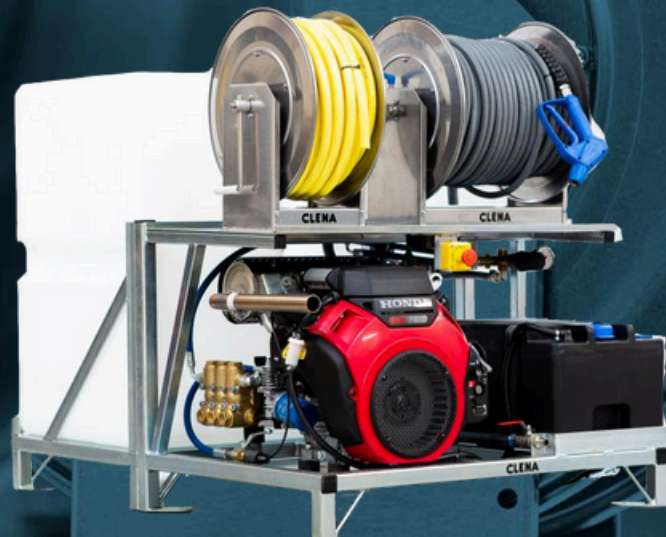

CLENA MODEL KB 270-27 Maxi+

Produkto informacija

- Paprasta konstrukcija iš tvirto cinkuoto rėmo
- HAWK siurblys su keraminiais stūmokliais
- Honda GX630 benzininis variklis su 41 l benzino baku
- 50 m 3/8" aukšto slėgio žarna ant nerūdijančio rankinio ritės
- 25 m. 3/4" žemo slėgio žarna ant nerūdijančio rankinio ritinio
- 500L vandens bakas su plūdine ir apsauga nuo sausos eigos
- Rakto paleidimas, valandų skaitiklis ir avarinis sustabdymas
- Greičio valdymas ir rankinis droselis
- Paprasta eksploatuoti ir prižiūrėti
- Ilgas tarnavimo laikas – mažesnės išlaidos

Techninės specifikacijos

MODELIS	SLĖGIS	VANDENS KIEKIS	VARIKLIS	PREKĖS NR
KB 270-27 Maxi+	270 bar	27l/min	21Hk	30.300.027

Bendrosios specifikacijos

- Matmenys: P: 1020 x P: 1400 x A: 1180 mm
- Svoris: 300 kg (be vandens/benzino)
- Pridedamas aukšto slėgio pistoletas

Papildoma įranga

- Įvairūs pistoletai
- Injektorius
- Metimo antgalis
- Paviršiaus poveržlė

Mašina gali būti pagaminta pagal specialius poreikius. Norėdami gauti daugiau informacijos, susisiekite su mumis