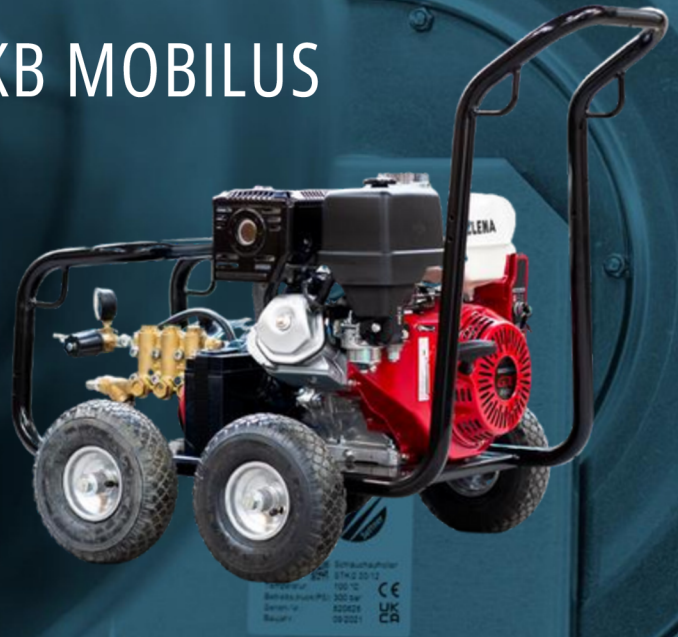

## CLENA MODELIS KB MOBILUS

### Produkto informacija

- Paprasta ir praktiška aukšto slėgio plovykla
- Pastatytas mobiliame rėme su pneumatiniiais guminiiais ratais
- Sumontuotas galingas benzininis variklis
- HAWK siurblys su keraminiais stūmokliais
- Paprasta eksploatuoti ir prižiūrėti